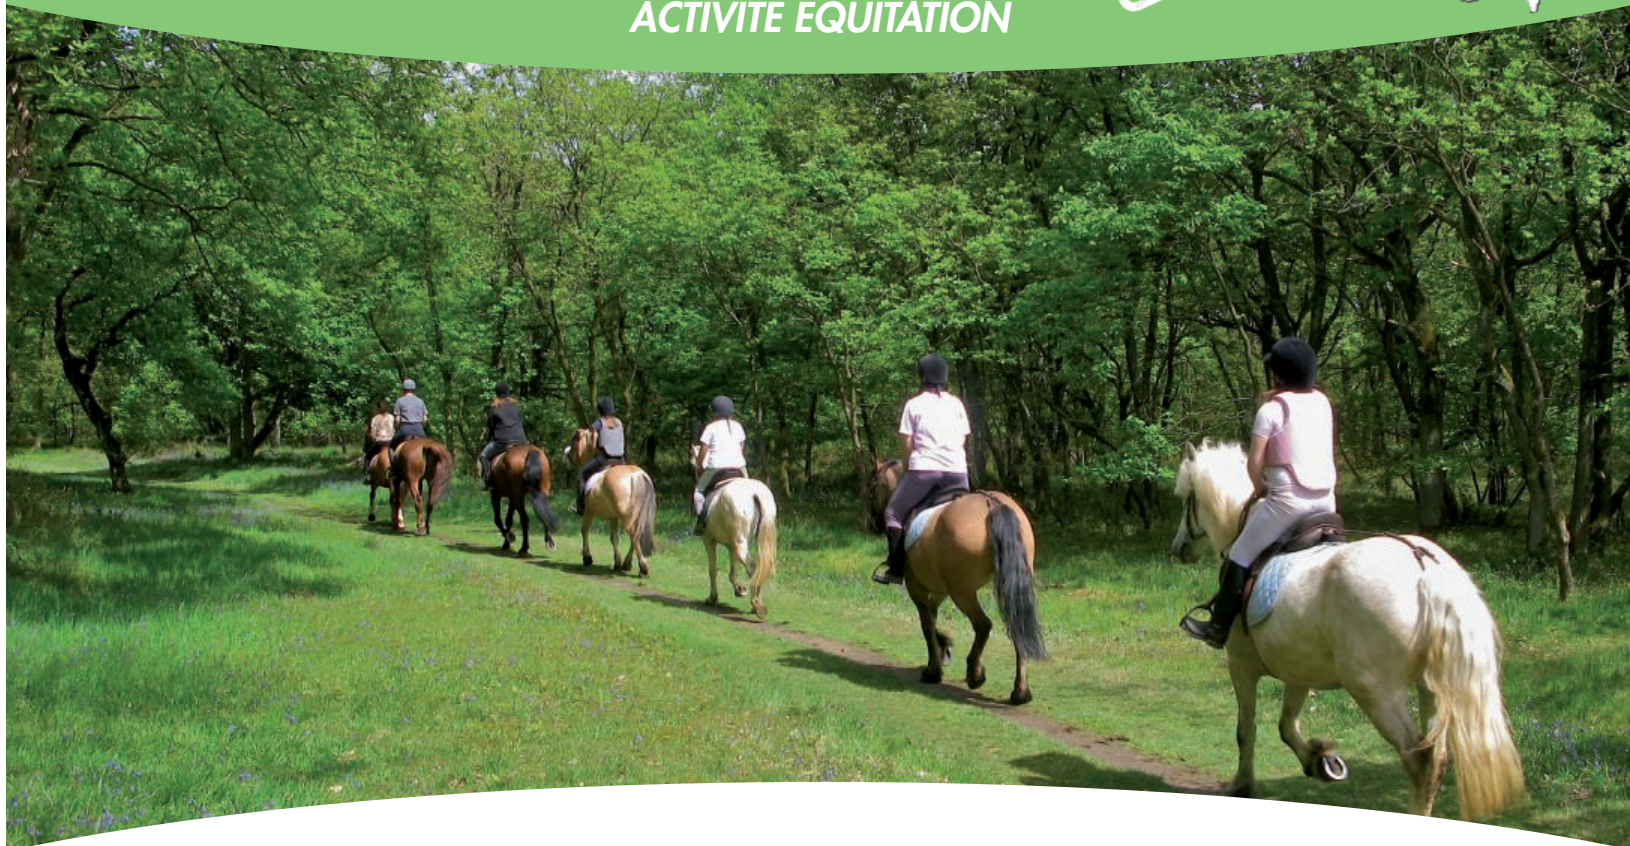

VILLES & CAMPAGNE SOLOGNE

ACTIVITE EQUITATION

Situé en Sologne à Nouan le Fuzelier, vous séjournerez dans une magnifique Ferme rénovée en village vacances.

HÉBERGEMENT

Pension Complète

Village Vacances

Chambre de 1 à 2 personnes maximum au sein d'un gîte de 5 personnes maximum avec sanitaire complet

Grand Parc avec étang et centre équestre, à 800 mètres du centre ville. Animation du village vacances.

Le centre de vacances

TRANSPORT & DÉPLACEMENTS

Bus pour excursion

MINI
Mini-bus sur place

Séjour desservi par l'escale d'Orléans

Confort **OK OK OK OK OK**

Environnement **OK OK OK OK OK**

Activités **OK OK OK OK OK**

Groupes

22 vacanciers & 4 encadrants
*Les effectifs et le nombre d'encadrants peuvent varier selon l'homogénéité des réservations.